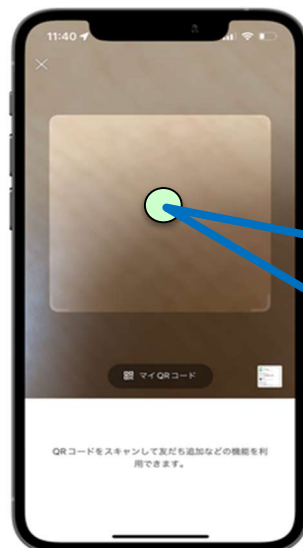

## 『オストメイトまもるモン』アプリ登録方法

①LINEを起動

②ホームをタップ

③友達追加をタップ

④QRコードをタップ

⑤右のQRコードをスキャンする

次の手順でQRコードをスキャンして下さい

裏面へつづく