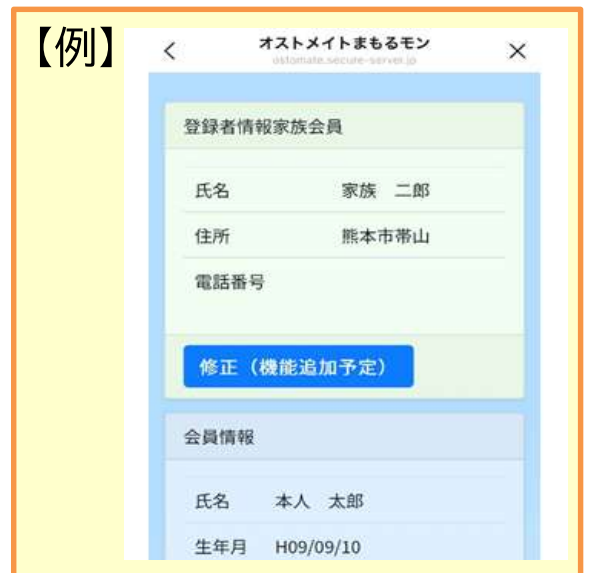

⑥追加をタップ

⑦利用登録をタップ

⑧必要事項を入力し登録をタップ

・登録される方(本人・家族・施設)を選んで下さい。  
・登録番号は、キムラより案内をさせていただきます。

⑨×ボタンをタップ

⑩登録完了です！

※『登録者情報家族会員』からご家族が登録された場合は、下の様に家族と本人の情報が出ます