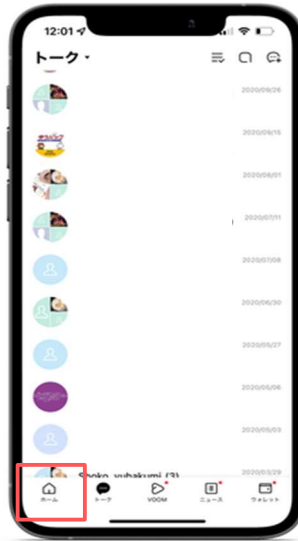

キムラの四季～向日葵～

2024年 第48号

拝啓 初夏の候、本格的な暑さとなってまいりましたが皆様お元気にお過ごしでしょうか。さて今回は前回のキムラの四季にて災害対策の持ち出し品や備えについて掲載させていただきましたが、熊本地震の経験をもとに自然災害時に日常生活に不安を抱えていらっしゃる方に対する緊急支援物資の配布告知や提供をサポートするアプリが開発されましたのでご案内です。ご自身での備えともしもの時の為に気になる方は登録頂けると幸いです。

敬具

『オストメイトまもるモン』アプリ登録方法

②ホームをタップ

次の手順でQRコードをスキャンして下さい

裏面へつづく